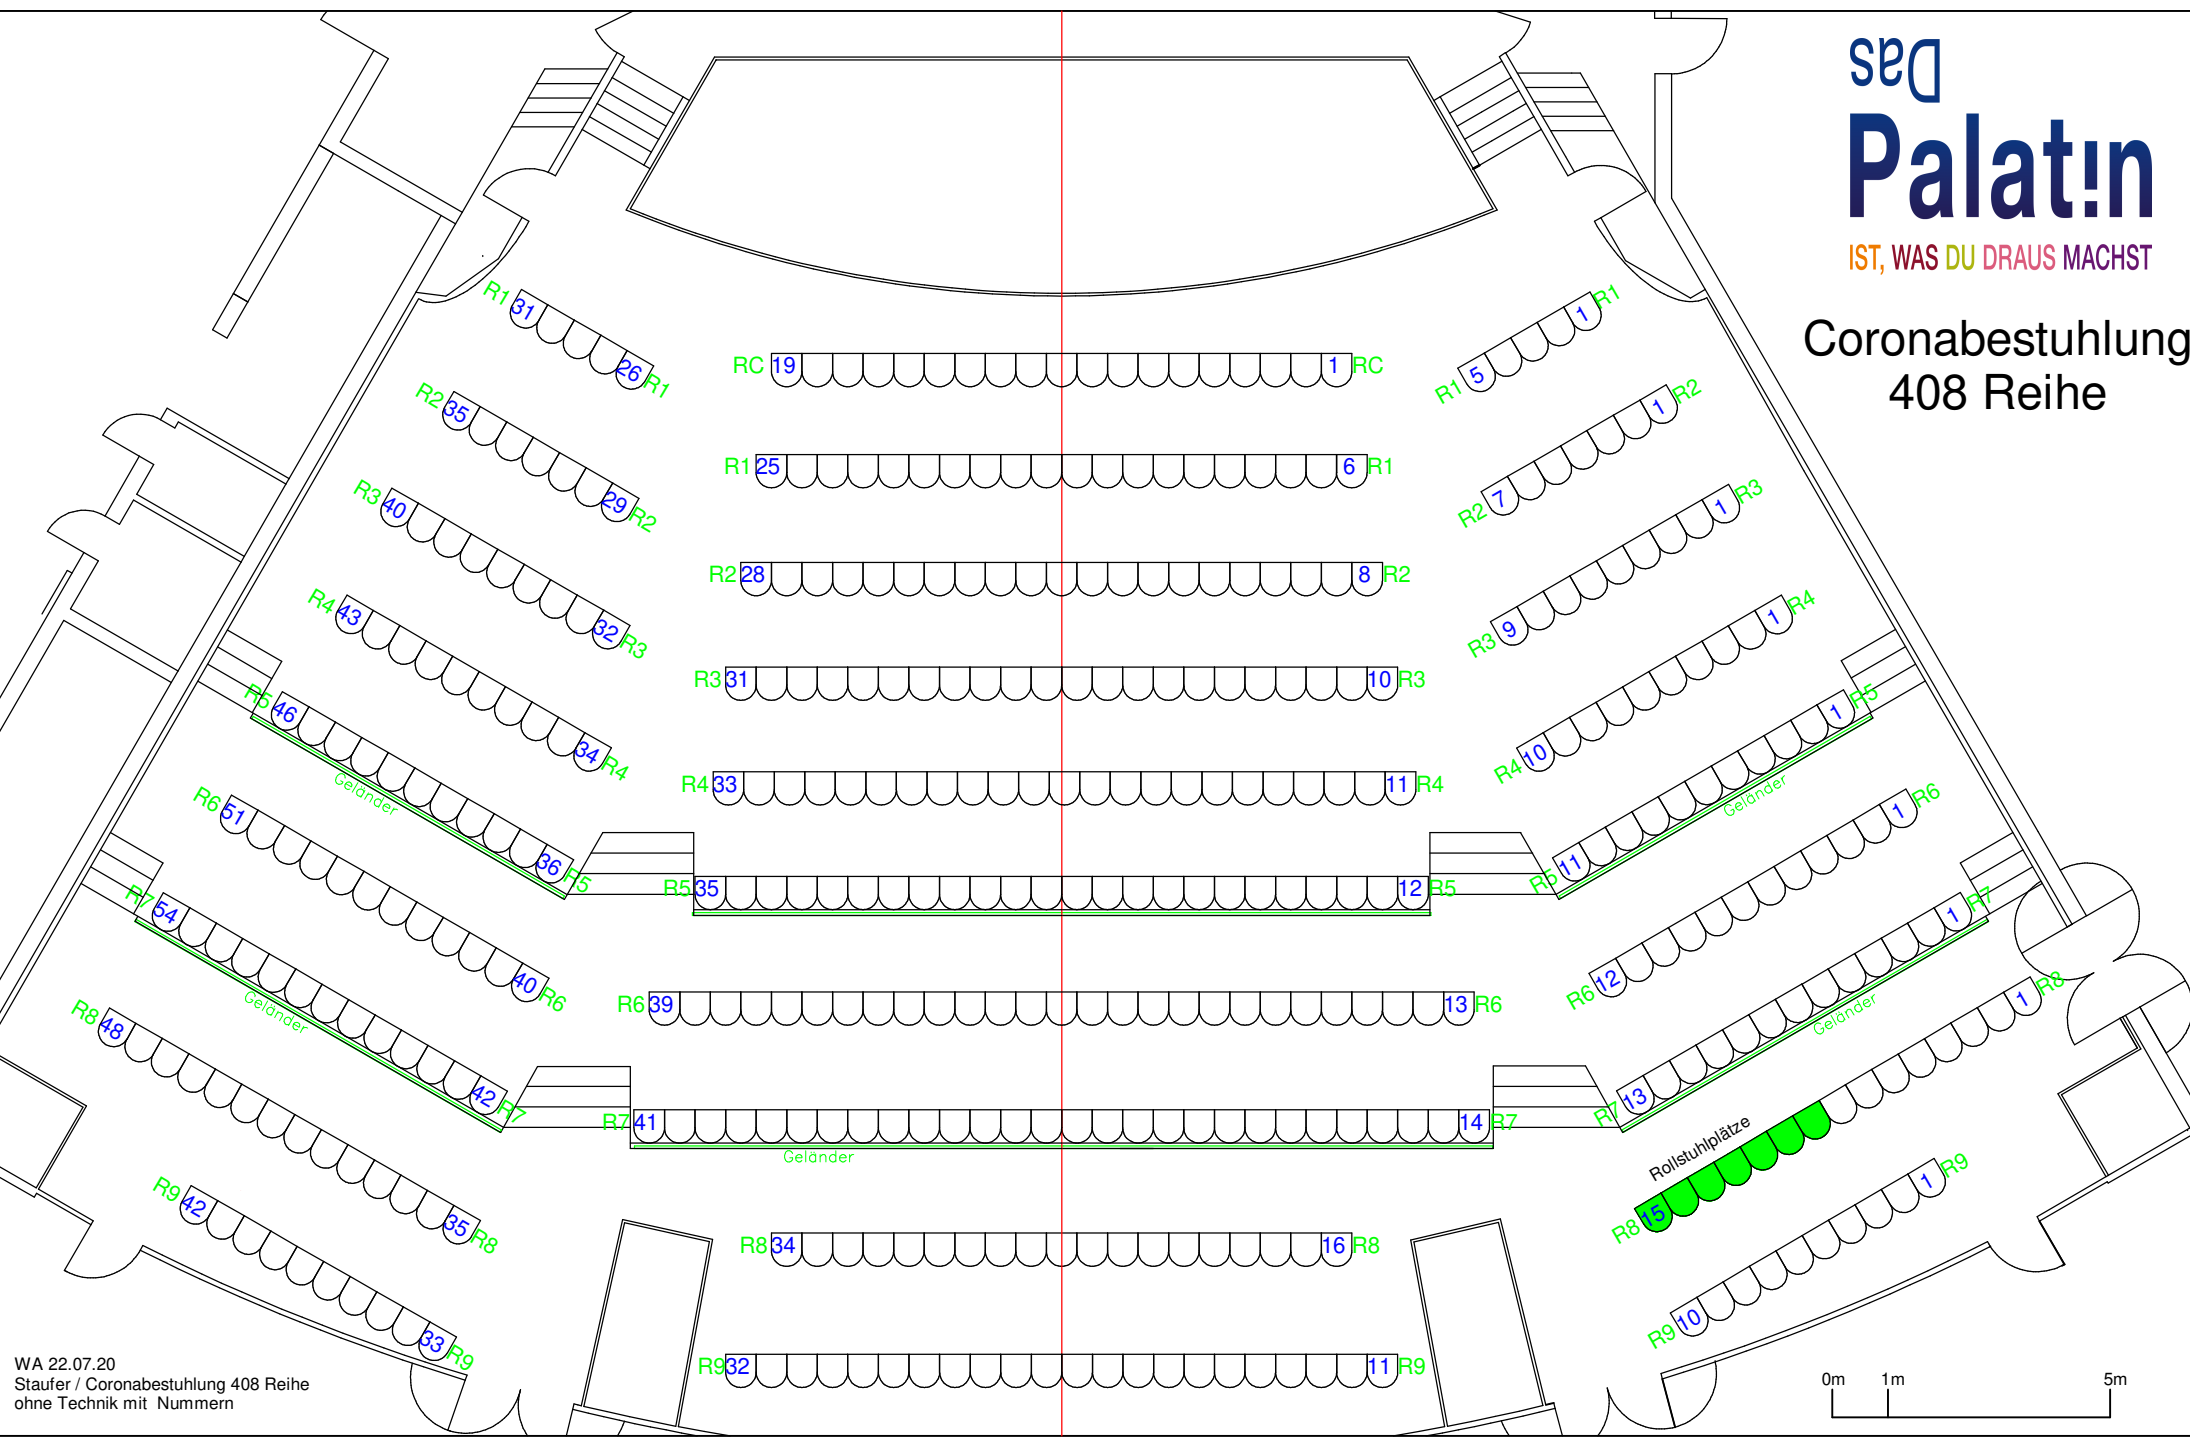

Das Palatin

IST, WAS DU DRAUS MACHST

Coronabestuhlung 408 Reihe

WA 22.07.20
Stauer / Coronabestuhlung 408 Reihe
ohne Technik mit Nummern